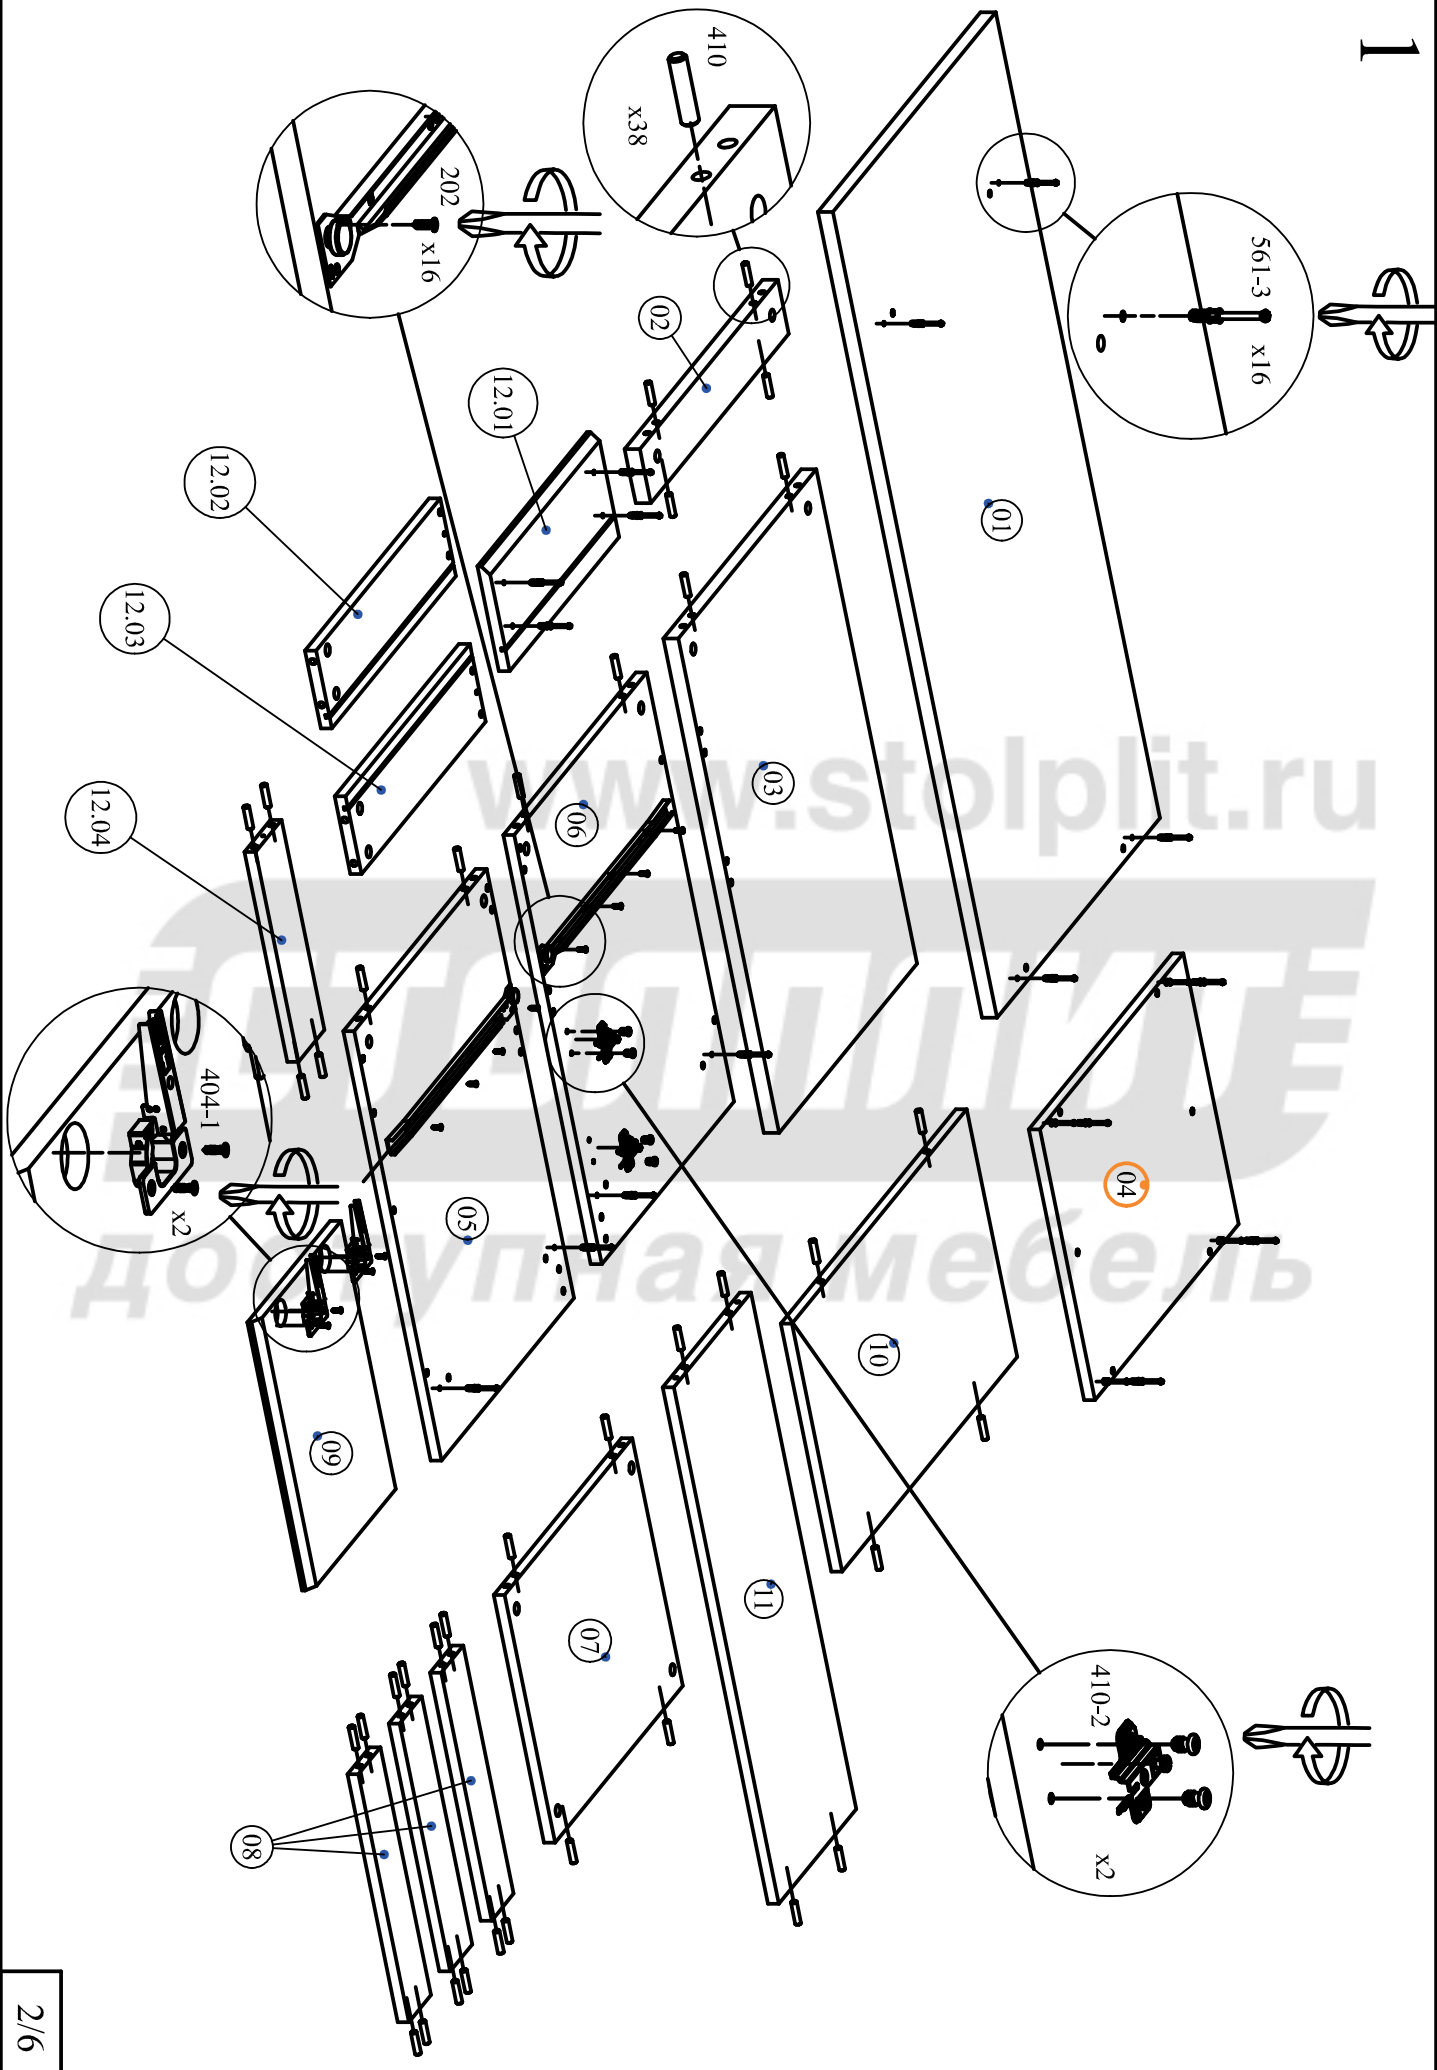

# Медея СБ-2513

202	4x13	-	14
203	4x35	-	2
301	1.6x25	-	4
602	4x13	-	4
406	Ø7x50	-	6
410	Ø8x30	-	38
470	H008 D14	-	6
408	L=450	-	1
461	-	-	4
561-1	-	-	16
561-2	-	-	16
561-3	-	-	16
404-1	Ø35 НАКЛ. 110°	-	2
404-2	-	-	2

Поз.	L	B	S	Кол.
01	1190	590	22	1
02	500	80	22	1
03	730	500	22	1
04	520	400	16	1
05	634	480	16	1
06	634	480	16	1
07	463	366	16	1
08	366	80	16	3
09	396	300	16	1
10	634	366	16	1
11	763	280	16	1
12.01	396	155	16	1
12.02	450	115	16	1
12.03	450	115	16	1
12.04	310	94	16	1
12.05	453	320	3	1