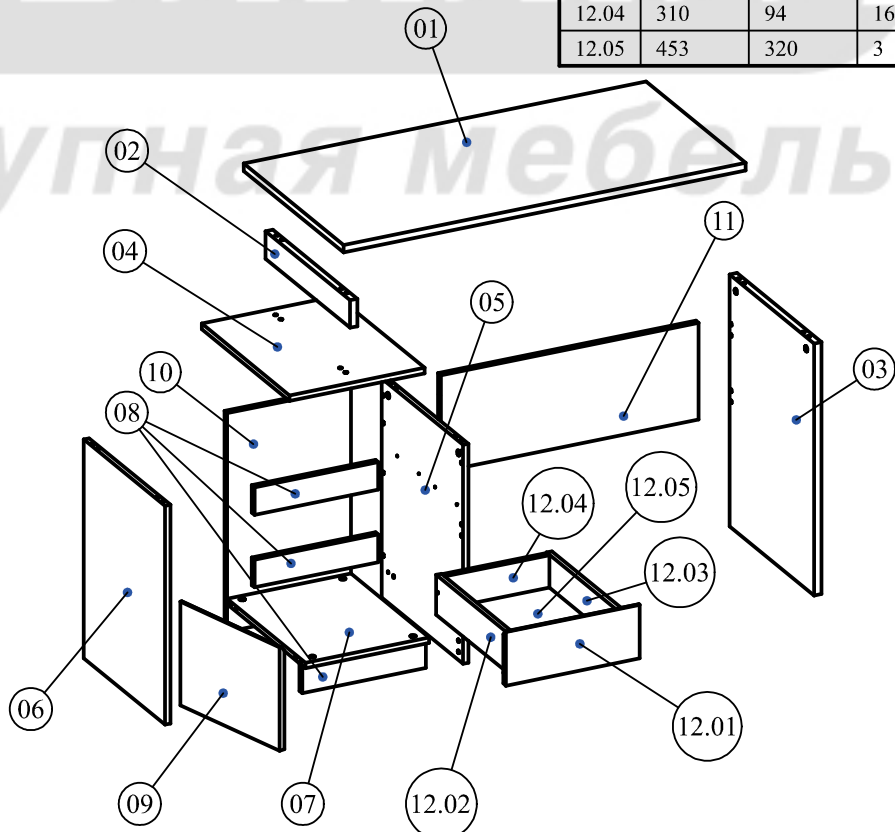

# Медея СБ-2513

202	4x13	-	14
203	4x35	-	2
301	1.6x25	-	4
602	4x13	-	4
406	Ø7x50	-	6
410	Ø8x30	-	38
470	H008 D14	-	6
408	L=450	-	1
461	-	-	4
561-1	-	-	16
561-2	-	-	16
561-3	-	-	16
404-1	Ø35 НАКЛ. 110°	-	2
404-2	-	-	2

Поз.	L	B	S	Кол.
01	1190	590	22	1
02	500	80	22	1
03	730	500	22	1
04	520	400	16	1
05	634	480	16	1
06	634	480	16	1
07	463	366	16	1
08	366	80	16	3
09	396	300	16	1
10	634	366	16	1
11	763	280	16	1
12.01	396	155	16	1
12.02	450	115	16	1
12.03	450	115	16	1
12.04	310	94	16	1
12.05	453	320	3	1